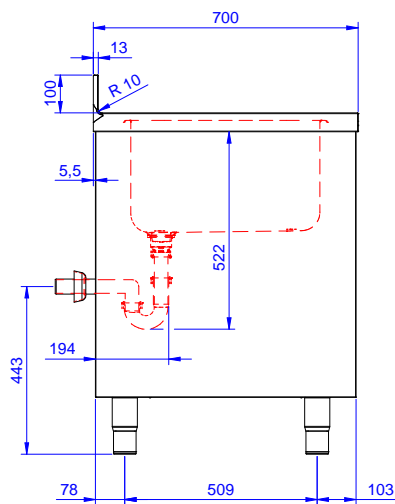

Descrizione

Articolo N°

Lavatoio in acciaio inox AISI 304 con piano di lavoro da 50 mm e spessore 8/10. Insonorizzato con piega salvamani sui bordi e dotato di involucro perimetrale ed angoli saldati. Porte scorrevoli fonoassorbenti. Piedini regolabili in altezza. Alzatina paraspruzzi posteriore con raggiatura 10 mm, altezza 100 mm e spessore 13 mm. Una vasca da 500x500xh300 mm dotata di tubo troppopieno e piletta di scarico da 2". Gocciolatoio stampato posizionato sulla parte sinistra.

Accessori opzionali

- Kit 4 ruote, di cui due con freno, diametro 100 mm, per tavoli armadiati (altezza complessiva su ruote = 860 mm) PNC 855299
- Sifone singolo in plastica da 1,5" per tavoli con vasca PNC 855306
- Rubinetto con leva a gomito con canna, 3/4" monoforo PNC 855322
- Rubinetto con leva a gomito con canna corta, 3/4" monoforo PNC 855323
- Rubinetto a pedale con canna e con pedali caldo e freddo, 3/4" PNC 855328

Approvazione: _____

Fronte

Lato

D = Scarico acqua

Alto

Scarico

Posizione scarico: Sx

Informazioni chiave

Larghezza armadio:	1145 mm
Profondità armadio:	645 mm
Altezza armadietto:	385 mm
Dimensioni esterne, larghezza:	1200 mm
Dimensioni esterne, profondità:	700 mm
Dimensioni esterne, altezza:	1000 mm
Dimensione alzatina, altezza:	100 mm
Dimensione alzatina, profondità:	13 mm
Dimensione alzatina, raggio:	R=10
Numero di vasche:	1
Dimensione vasca:	500x500xH250
Numero e tipologia di porte:	2 Scorrevole
Peso netto:	55 kg