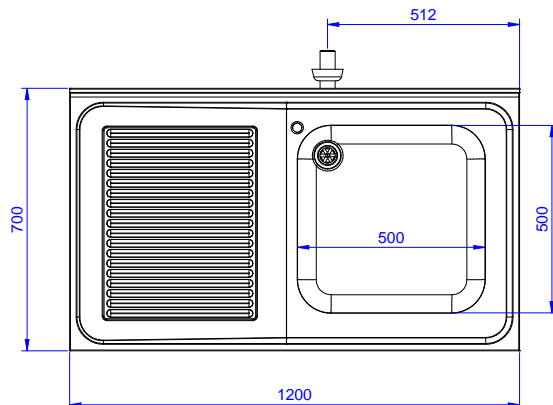

Descrizione

Articolo N°

Lavatoio in acciaio inox AISI 304 con piano di lavoro da 50 mm e spessore 8/10. Insonorizzato con piega salvamani sui bordi e dotato di involucro perimetrale ed angoli saldati. Porte scorrevoli fonoassorbenti. Piedini regolabili in altezza. Alzatina paraspruzzi posteriore con raggiatura 10 mm, altezza 100 mm e spessore 13 mm. Una vasca da 500x500xh300 mm dotata di tubo troppopieno e piletta di scarico da 2". Gocciolatoio stampato posizionato sulla parte sinistra.

Accessori opzionali

- Kit 4 ruote, di cui due con freno, diametro 100 mm, per tavoli armadiati (altezza complessiva su ruote = 860 mm) PNC 855299
- Sifone singolo in plastica da 1,5" per tavoli con vasca PNC 855306
- Rubinetto con leva a gomito con canna, 3/4" monoforo PNC 855322
- Rubinetto con leva a gomito con canna corta, 3/4" monoforo PNC 855323
- Rubinetto a pedale con canna e con pedali caldo e freddo, 3/4" PNC 855328

Approvazione: _____

Fronte

Lato

D = Scarico acqua

Alto

Scarico

Posizione scarico: Sx

Informazioni chiave

Larghezza armadio:	1145 mm
Profondità armadio:	645 mm
Altezza armadietto:	385 mm
Dimensioni esterne, larghezza:	1200 mm
Dimensioni esterne, profondità:	700 mm
Dimensioni esterne, altezza:	1000 mm
Dimensione alzatina, altezza:	100 mm
Dimensione alzatina, profondità:	13 mm
Dimensione alzatina, raggio:	R=10
Numero di vasche:	1
Dimensione vasca:	500x500xH250
Numero e tipologia di porte:	2 Scorrevole
Peso netto:	55 kg